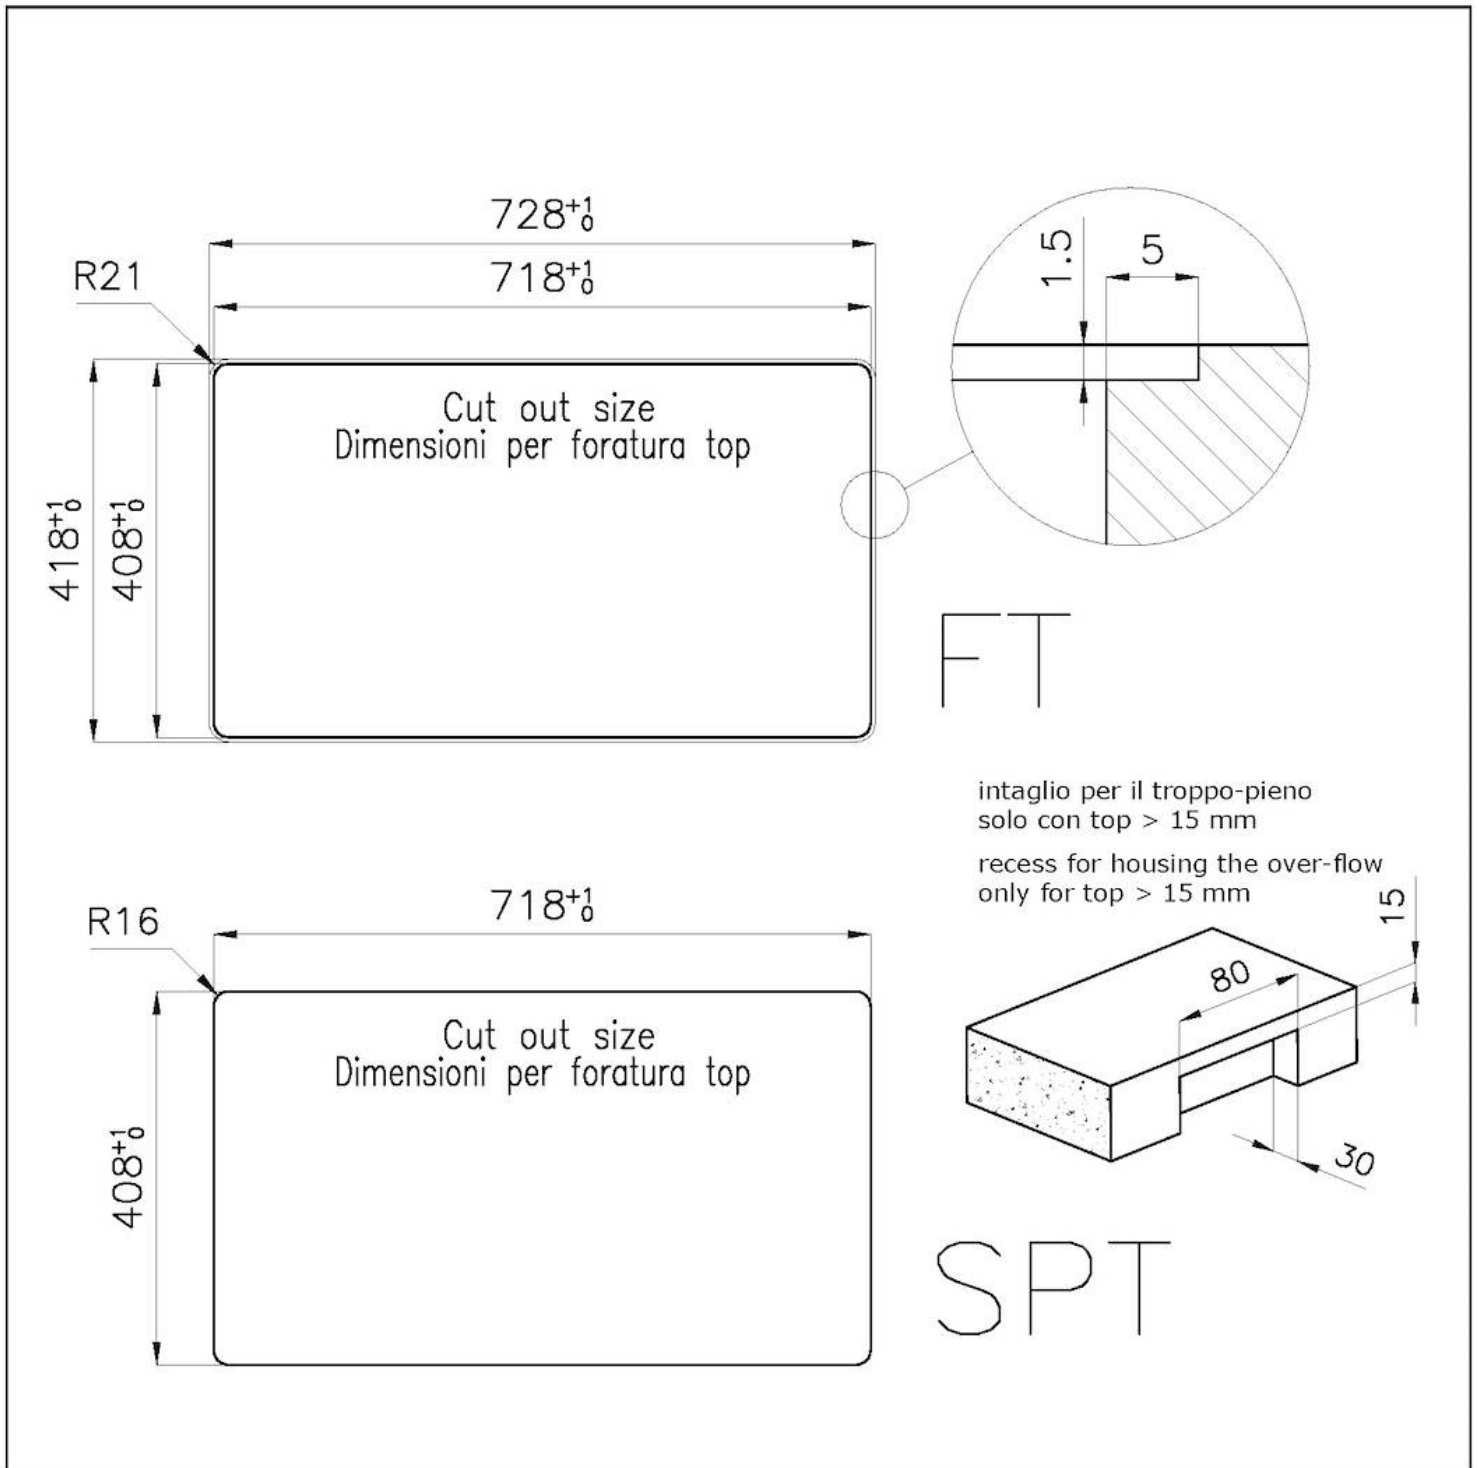

726x416 mm

Misura vasca

710 x 400 mm

Foro incasso

Vedi scheda tecnica

Dotazioni standard

Ganci di fissaggio, guarnizione, piletta, troppo-pieno e sifone, Imballo in scatola

Fori Mixer

## DATI TECNICI

\*bordo sottile di soli 8mm  
\*Thin edge of only 8 mm