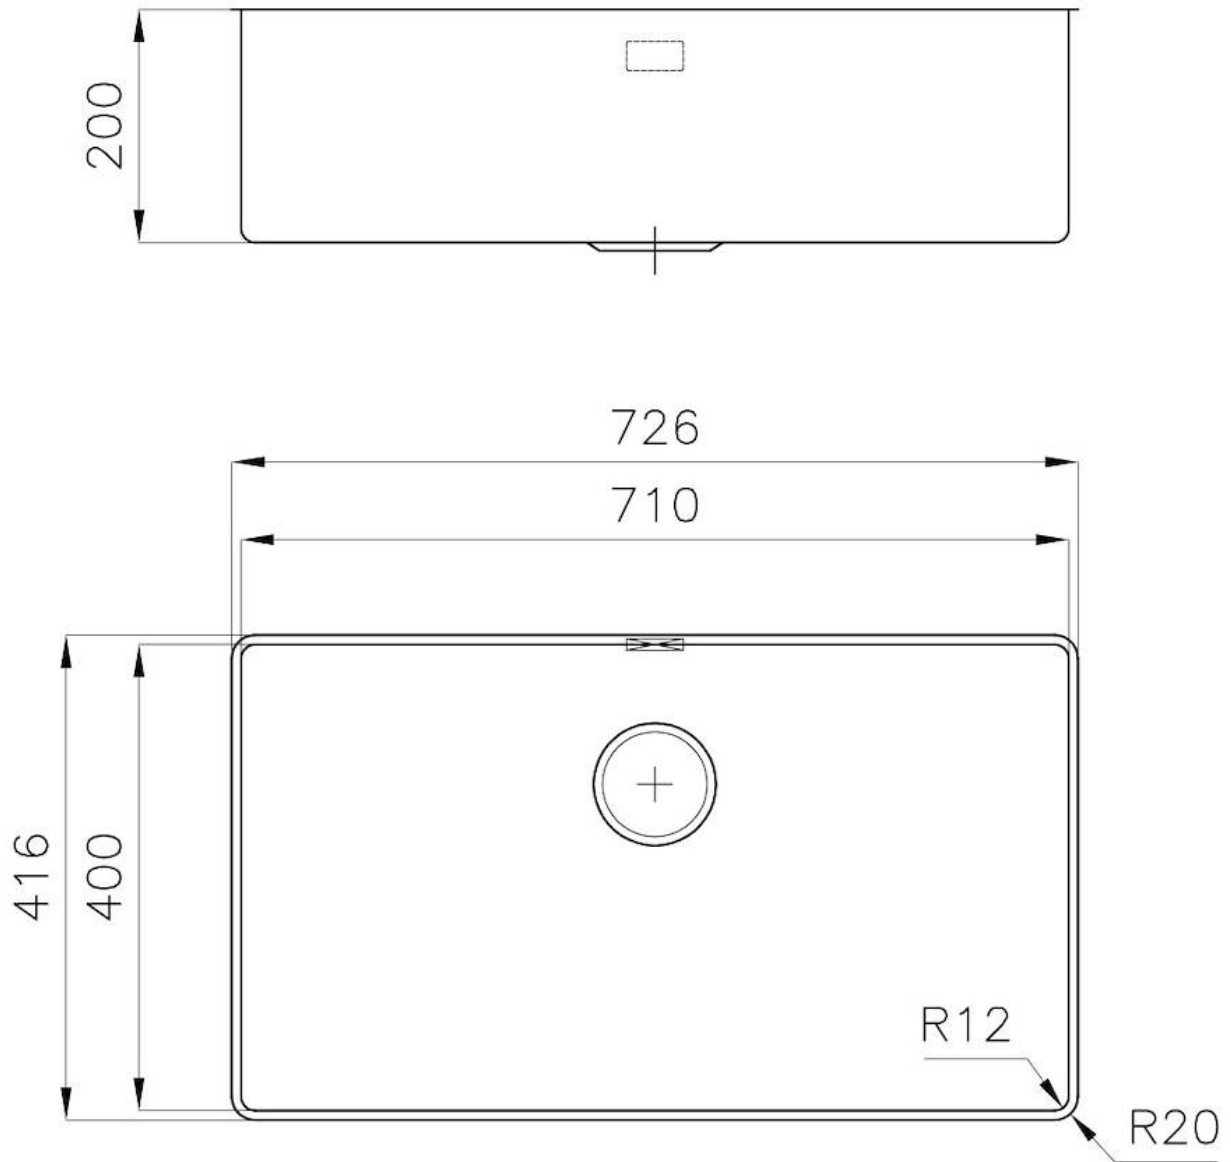

726x416 mm

Misura vasca

710 x 400 mm

Foro incasso

Vedi scheda tecnica

Dotazioni standard

Ganci di fissaggio, guarnizione, piletta, troppo-pieno e sifone, Imballo in scatola

Fori Mixer

## DATI TECNICI

\*bordo sottile di soli 8mm  
\*Thin edge of only 8 mm